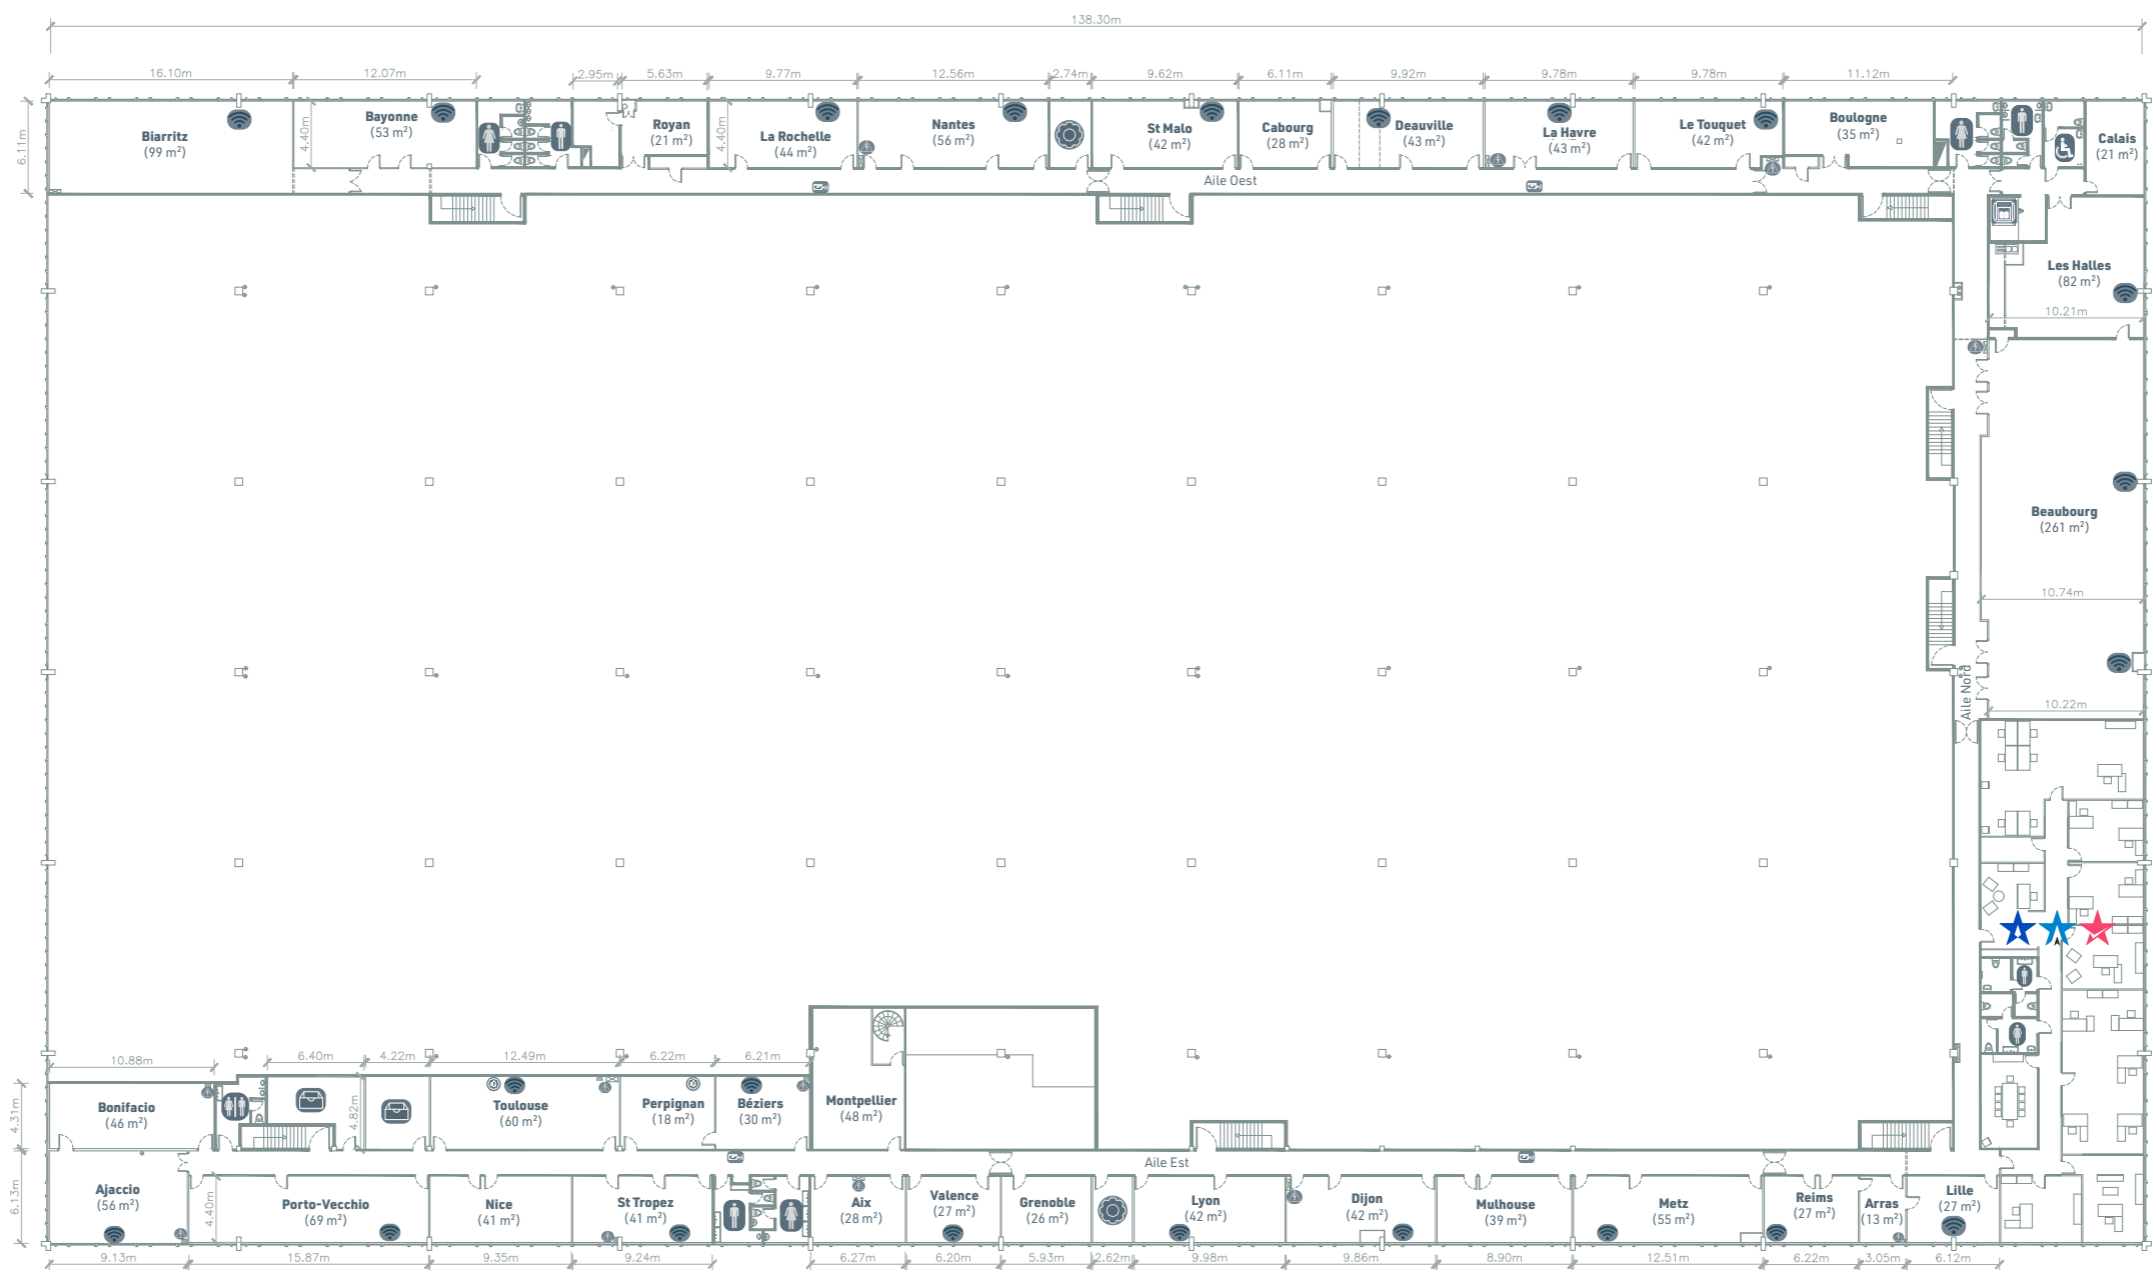

# Espace Jean Monnet - 1er étage

Parc Icade

47 rue des Solets, 94150, Rungis

- |  |   |  |   |   |
|--|---|--|---|---|
|  Sanitaire femmes/ hommes |  Sanitaire PMR   |  Monte charge       |  Sprinklers        |  Bureau Groupe Prodiser    |
|  Sanitaire femmes         |  Local technique |  Tableau électrique |  Plan d'évacuation |  Bureau Espace Jean Monnet |
|  Sanitaire hommes         |  Dépôt/ Stockage |  Wi-fi              |   |  Bureau Concours&Examens   |

**Hauteur des salles:**

- maximale: 2,80 m  
- minimale: 2,45 m