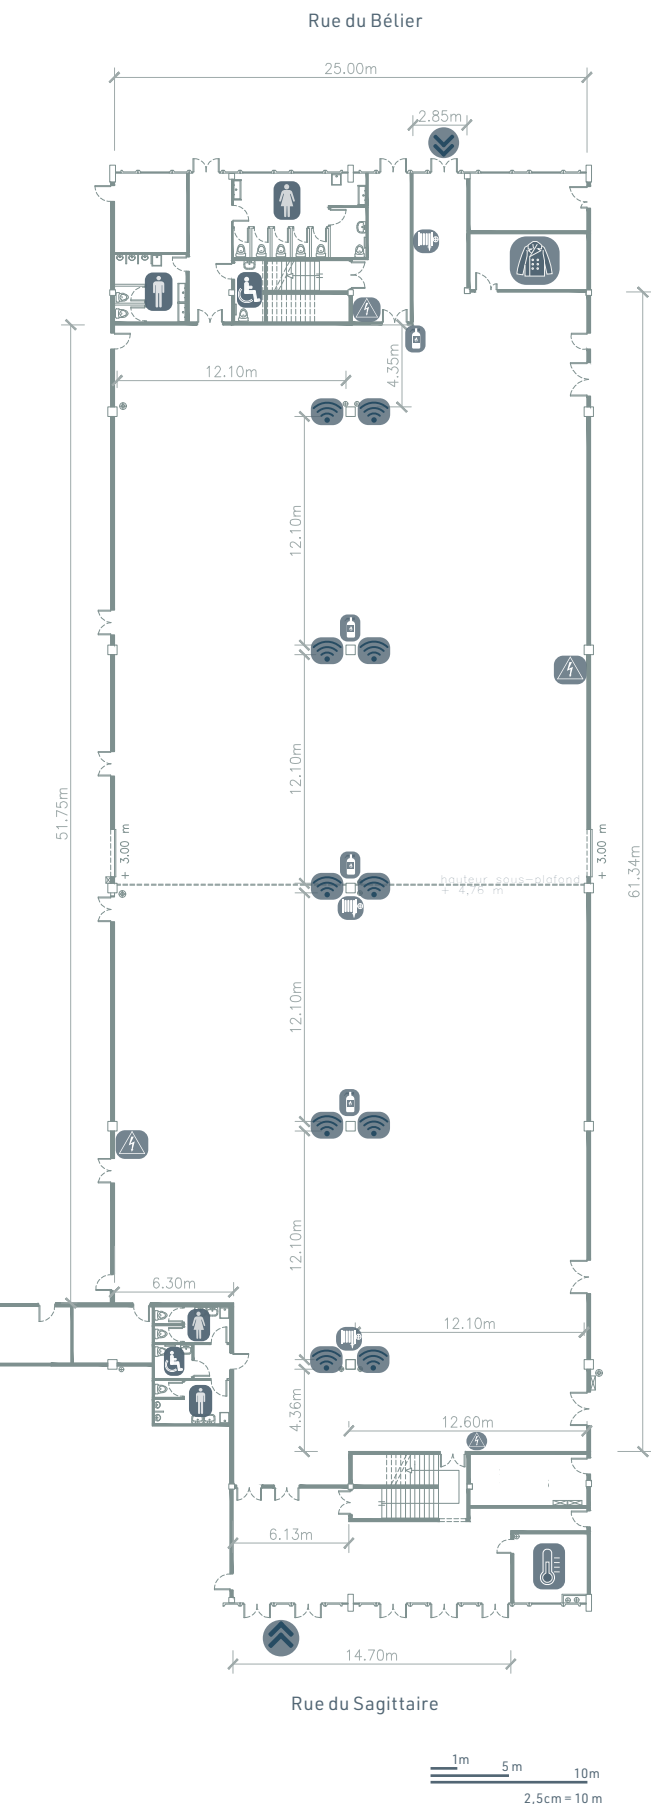

Espace Jean Monnet

Salle Bruxelles (1450 m²)

Parc Icade

47 rue des Solets, 94150, Rungis

Légende:

- | | | | |
|--|---------------------------|--|--------------------|
| | Accès piéton | | Wi-fi |
| | Sanitaires hommes/ femmes | | Tableau électrique |
| | Sanitaire femme | | Chauffage |
| | Sanitaire homme | | RIA |
| | Sanitaire PMR | | Extincteur |
| | Vestiaire | | |

Hauteurs:

- maximale: 8,00 m
- sous-plafond: 4,76 m
- grande porte de connexion (Paris-Berlin): 3,00 m