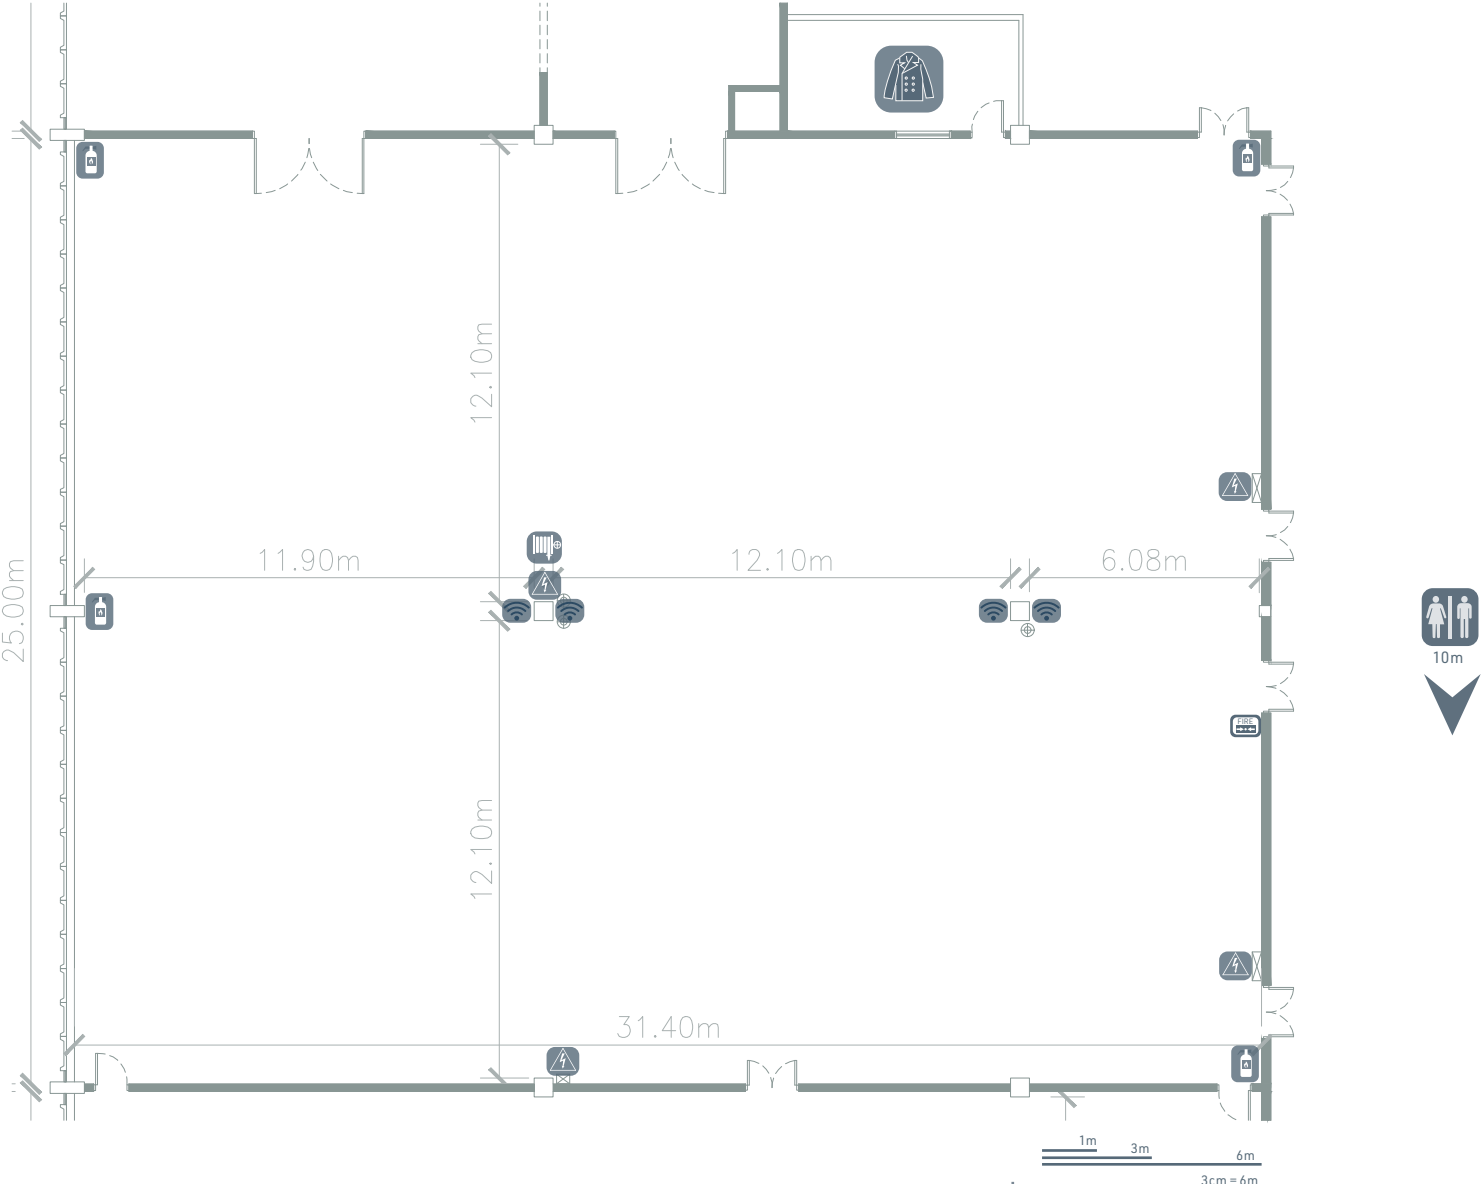

Espace Jean Monnet

Salle Madrid (800 m²)

Parc Icade
47 rue des Solets, 94150, Rungis

Légende:

- Sanitaire hommes/ femmes
- Tableau électrique
- RIA
- Wi-fi
- Extincteur

Hauteur: 8,00m

information:

- les sanitaires sont situés à 10,00 mètres de la salle Madrid.
- la salle Madrid dispose de 5 entrées et sorties.
- entrée plus proche c'est vers Rue Bélier.