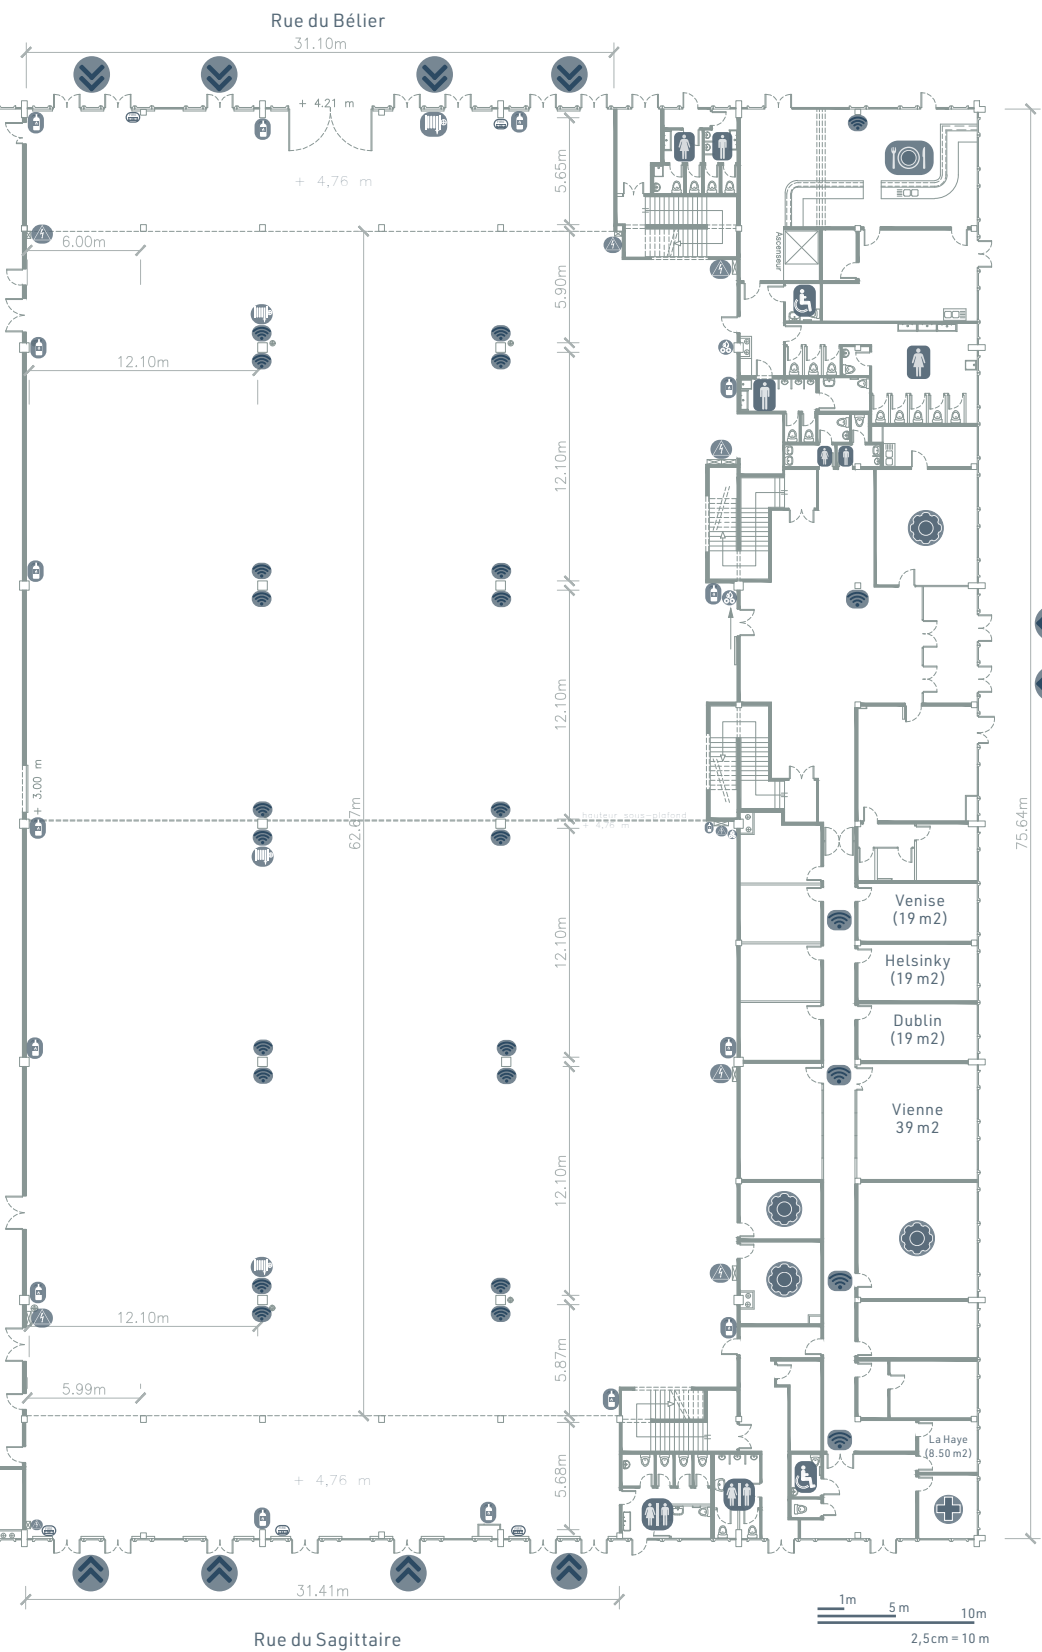

Espace Jean Monnet

Salle Paris (2730 m²)

Parc Icade
47 rue des Solets, 94150, Rungis

Légende:

- | | | | | | | | | | |
|--|---------------------------|--|-----------------|--|-----------------|--|--------------------|--|--------------------|
| | Accès piéton | | Sanitaire homme | | Infirmier | | Tableau électrique | | Alarme d'incendie |
| | Sanitaires hommes/ femmes | | Sanitaire PMR | | Local technique | | RIA | | Bouche d'eau Heria |
| | Sanitaire femme | | Cafeteria | | Wi-fi | | Extincteur | | |

Hauteurs:

- maximale: 8,00 m
- sous-plafond: 4,76 m
- grande porte (rue du Bétier): 4,21 m
- grande porte de connexion à la salle Bruxelles: 3,00 m