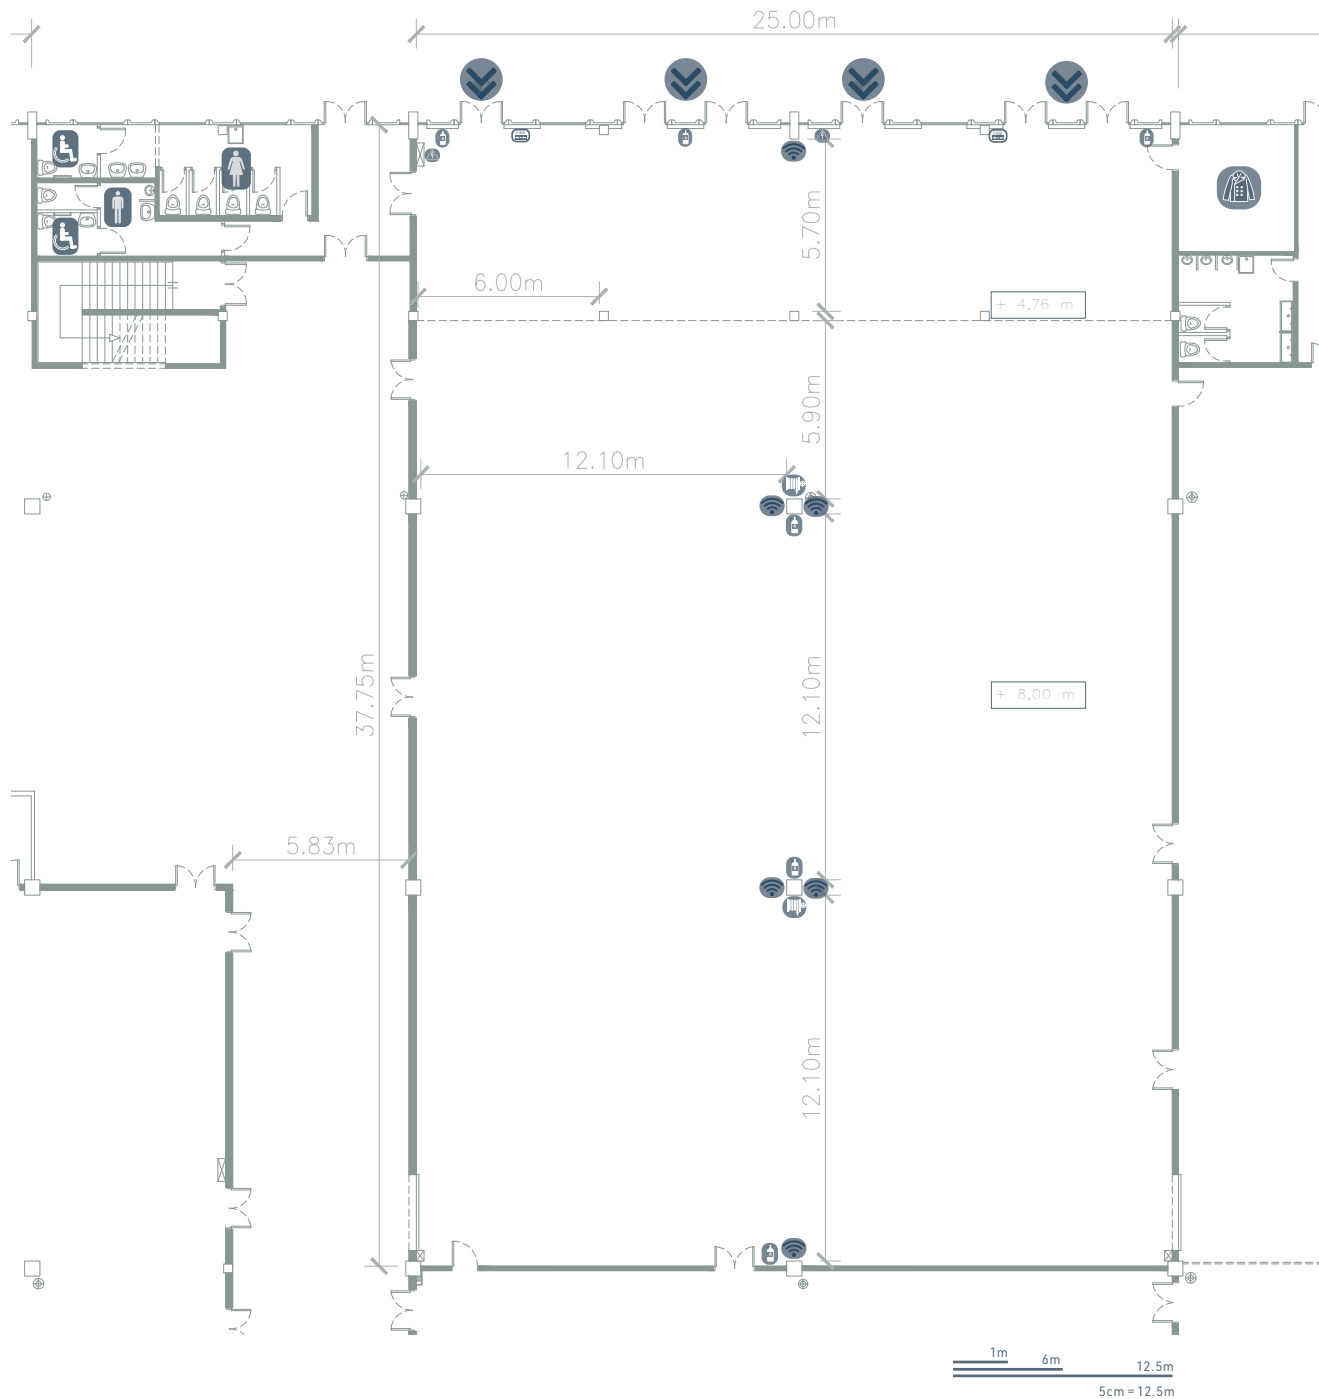

Espace Jean Monnet

Salle Berlin (950 m²)

Parc Icade
47 rue des Solets, 94150, Rungis

Légende:

- | | | | |
|--|-----------------|--|--------------------|
| | Accès piéton | | Tableau électrique |
| | Sanitaire femme | | RIA |
| | Sanitaire homme | | Extincteur |
| | Sanitaire PMR | | Alarme d'incendie |
| | Vestiaire | | |
| | Wi-fi | | |

Hauteurs:

- maximale: 8,00 m
- minimale: 4,76 m (sous-plafond)