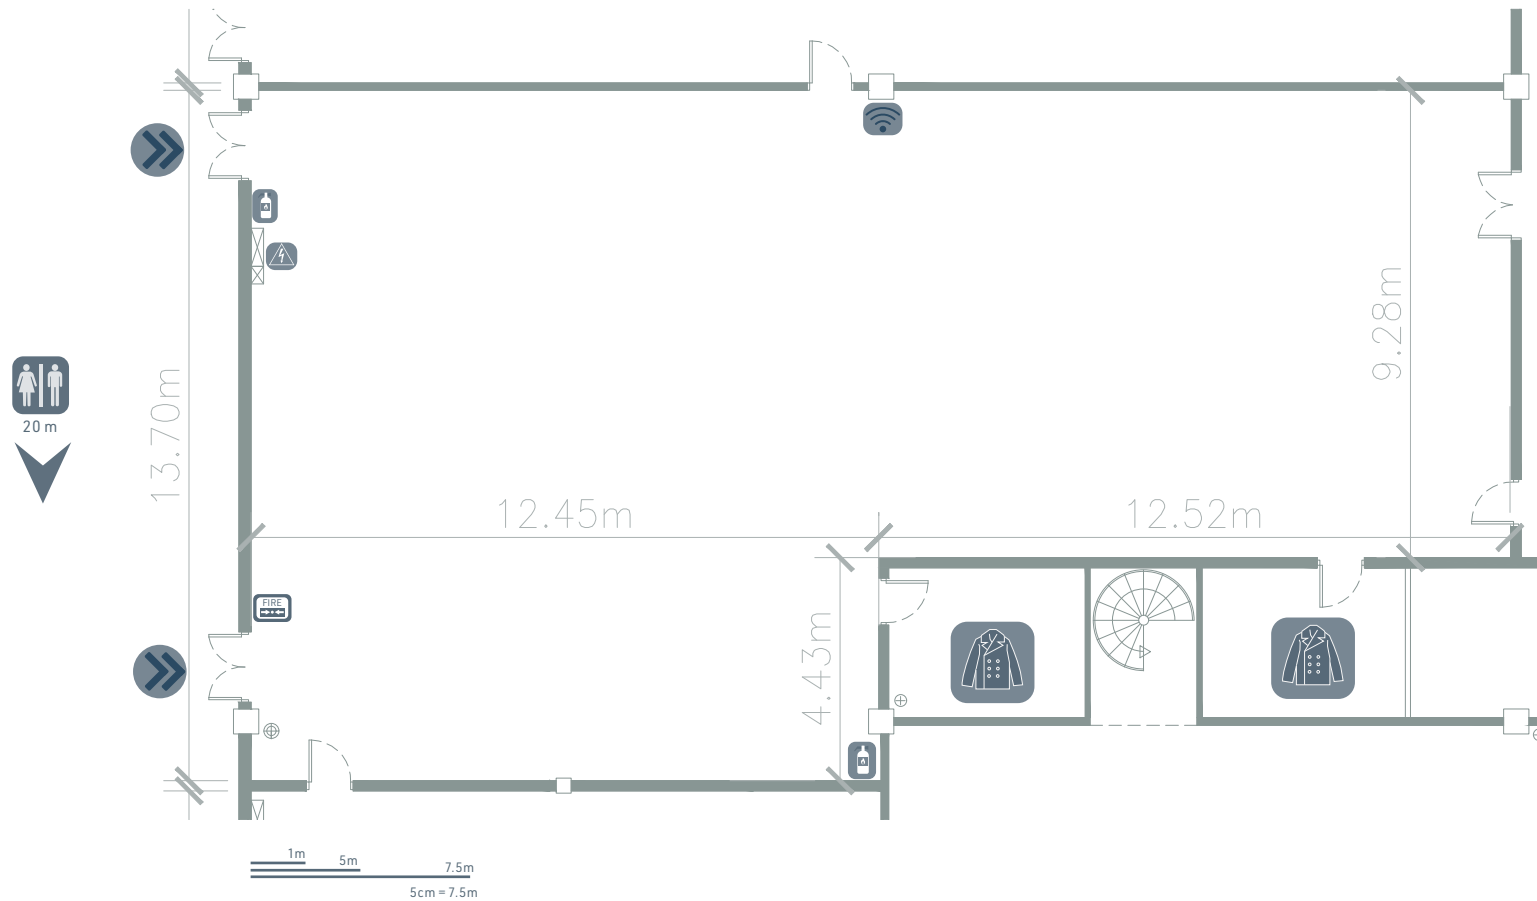

## Salle Londres (290 m<sup>2</sup>)

Parc Icade

47 rue des Solets, 94150, Rungis

**Hauteur:** 8,00m

### information:

- Les sanitaires sont situés à 20,00 mètres de la salle Londres.
- La salle Londres dispose 2 petites salles.