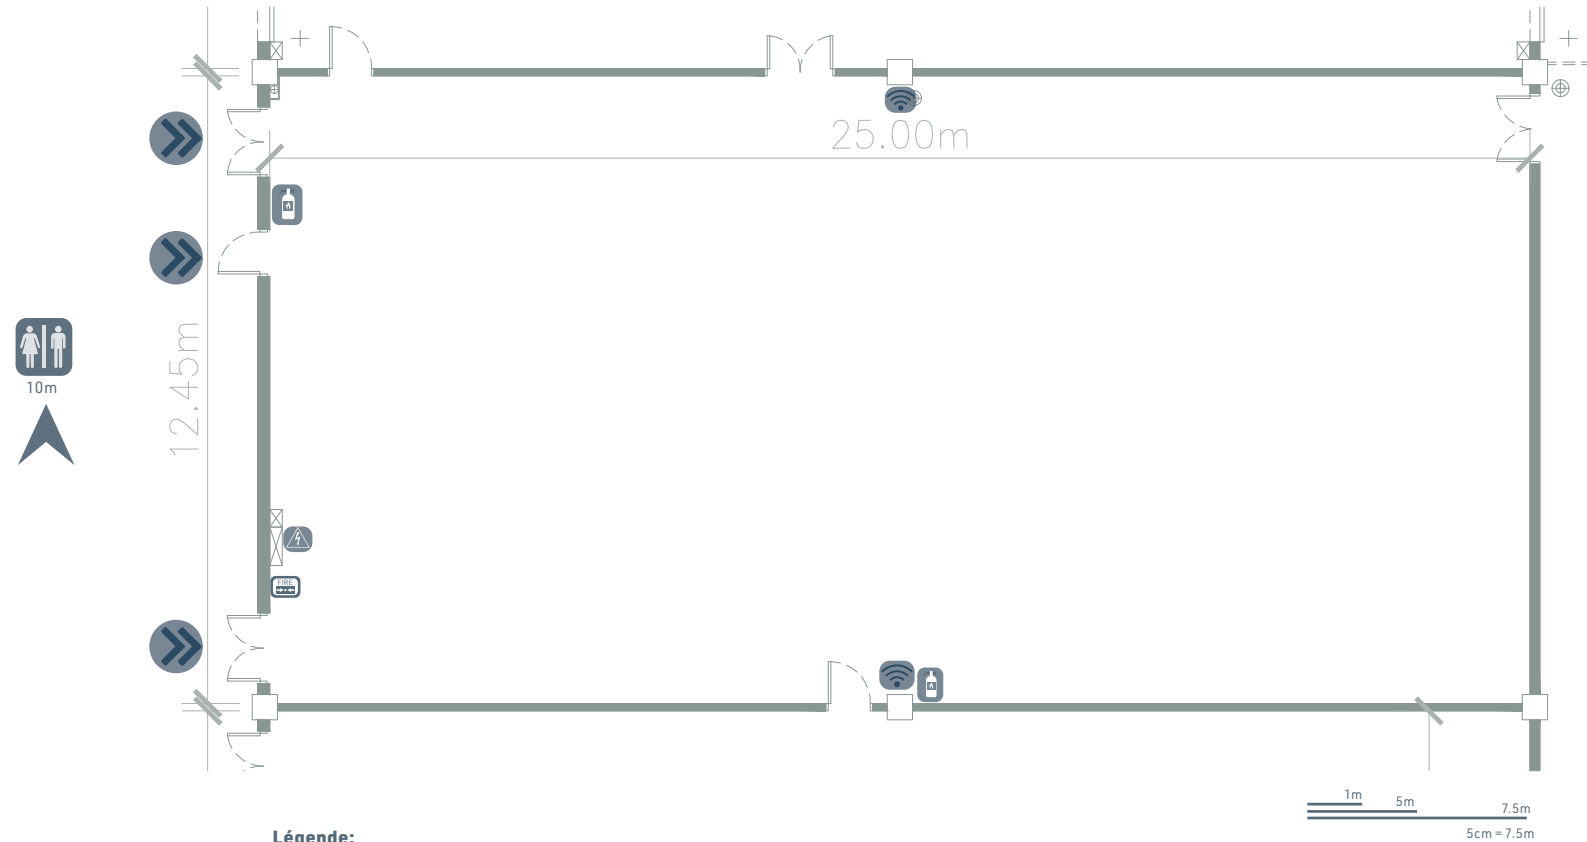

Espace Jean Monnet

Salle Rome (310 m²)

Parc Icade
47 rue des Solets, 94150, Rungis

Légende:

- | | | | |
|---|--------------------------|---|--------------------|
|  | Accès piéton |  | Tableau électrique |
|  | Sanitaire hommes/ femmes |  | Extincteur |
|  | Wi-fi |  | Alarme d'incendie |

Hauteur: 8,00m

information:

- les sanitaires sont situés à 10,00 mètres de la salle Rome.
- la salle Rome dispose avec 3 entrées et sorties.